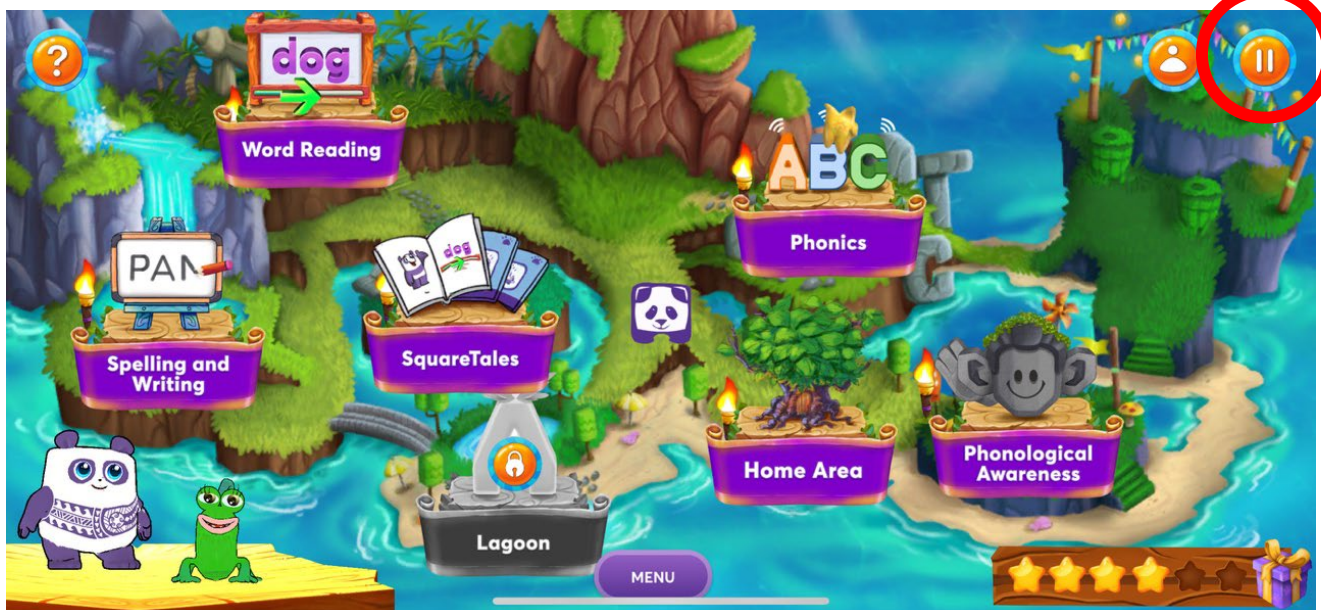

マップ画面やゲーム画面の右上の、ポーズをタップします。

音量設定が、キャラクターの声、音楽等でそれぞれに設定可能です。

※ゲームによっては、強制的に音量が設定されるものがあります。

設定をし終わったら、×マークでもとに戻ります。