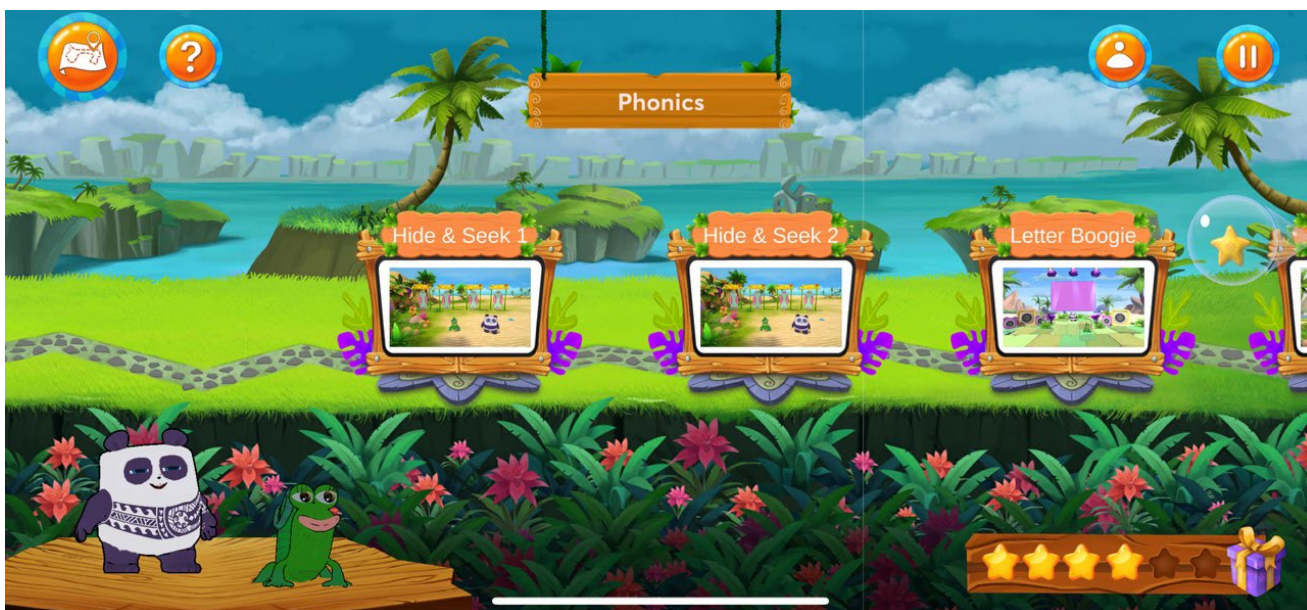

最初は、多くのメニューがグレーの表示になり、選択できません。

Phonics のゲームを選びます。

Hide & Seek 1 を選びます。

ゲームをクリアすることで、次々とロックが解除されていきます。

マップ上でも、選べるメニューが増えていきます。

メニューが選べるようになって、Lagoon にはロックがかかっています。

プレイセットが接続されていると、Lagoon も選べるようになります。

※プレイセットが接続されている状態であっても、最初は、Lagoon にもロックがかかっています。