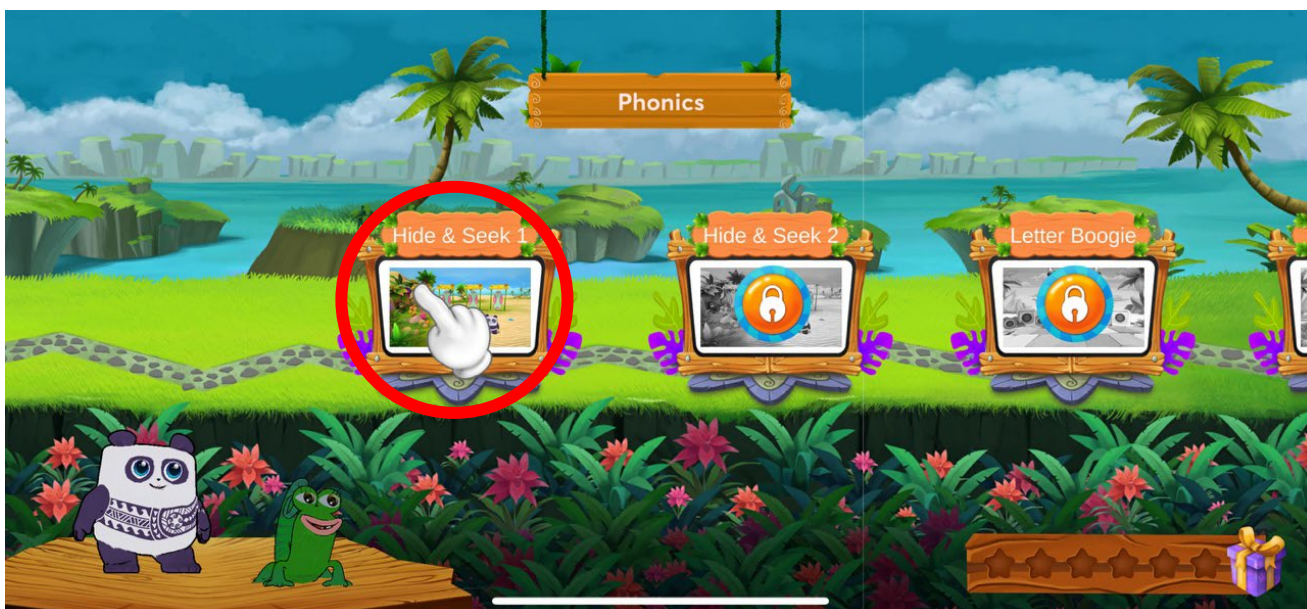

最初は、多くのメニューがグレーの表示になり、選択できません。

Phonics のゲームを選びます。

Hide & Seek 1 を選びます。

ゲームをクリアすることで、次々とロックが解除されていきます。

マップ上でも、選べるメニューが増えていきます。

メニューが選べるようになって、Lagoon にはロックがかかっています。

プレイセットが接続されていると、Lagoon も選べるようになります。

※プレイセットが接続されている状態であっても、最初は、Lagoon にもロックがかかっています。