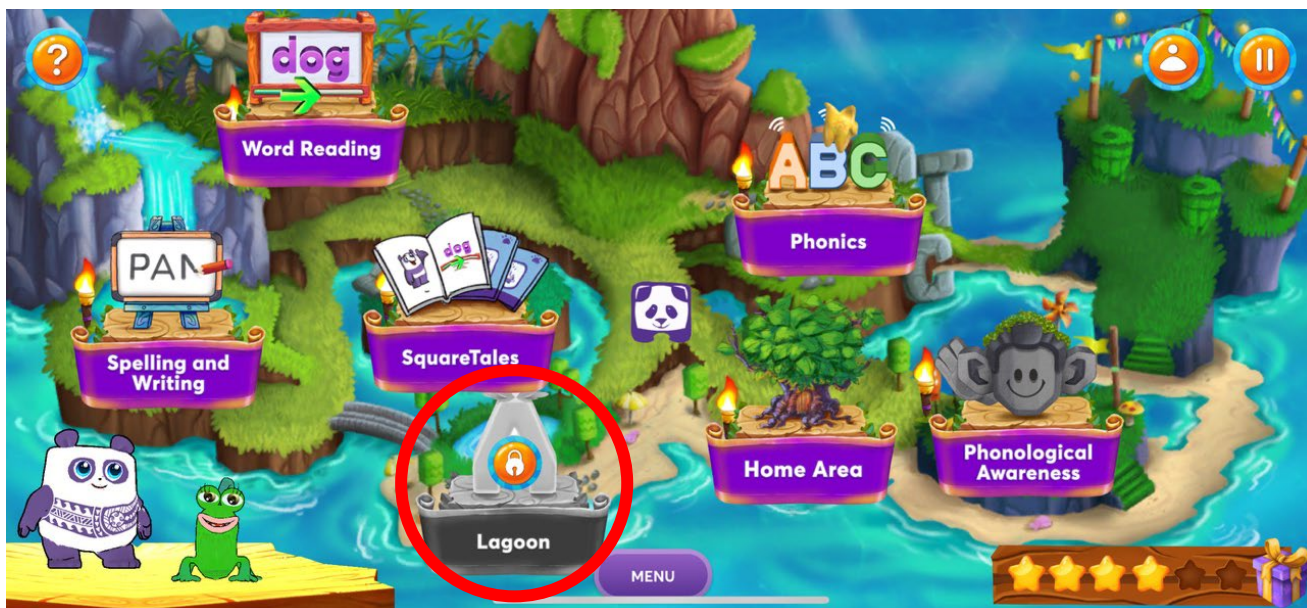

最初は、多くのメニューがグレーの表示になり、選択できません。

Phonics のゲームを選びます。

Hide & Seek 1 を選びます。

ゲームをクリアすることで、次々とロックが解除されていきます。

マップ上でも、選べるメニューが増えていきます。

メニューが選べるようになって、Lagoon にはロックがかかっています。

プレイセットが接続されていると、Lagoon も選べるようになります。

※プレイセットが接続されている状態であっても、最初は、Lagoon にもロックがかかっています。